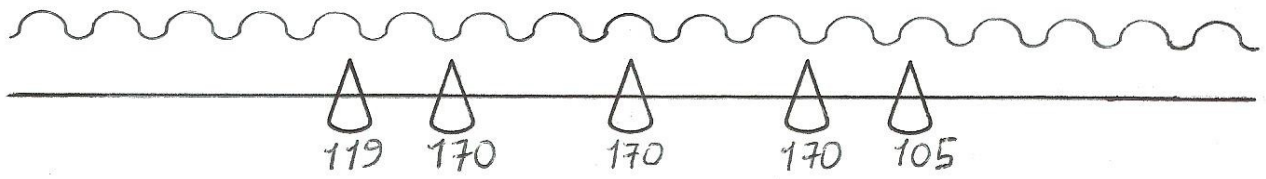

Plan de Feu Vis à Vis

 PC 1 1/2 W

105: Gel ref lee

 Decoupe 1 1/2 W

 PAR 64 CP 62

 Eclairage de salle